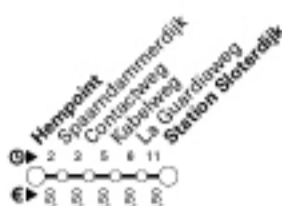

Halte Hempoint

Bus

15 dec. 2013 t/m 6 jul. 2014

Tijden bij benadering. Afwijkingen voorbehouden 02092/1013-034

348 naar Stat.Sloterdijk

● = rolstoeltoegankelijk   ♿   ⌚ rijtijd opgeteld in min.   € ➔ reiskosten € 4,50 per rit (nachtbuskaart enkele rit)

Uren	00	01	02	03	04	05	06	07	08	
maandag, dinsdag, woensdag, donderdag		18	18	18	18	18				is de nacht van zondag op maandag t/m woensdag op donderdag. Ook geldig in de nacht voor 1e Kerstdag, 2e Kerstdag, 2e Paasdag, Hemelvaart en 2e Pinksterdag, met extra ochtendritten tot aanvang van het dagnet. / is the night of sunday-monday to wednesday-thursday. Also valid in the nights before Christmas Day, Boxing Day, Easter Monday, Ascension Day and Pentecost Monday, with additional runs until the beginning of day service.
vrijdag		18	18	18	18	18				is de nacht van donderdag op vrijdag. Ook geldig in de nacht voor Goede Vrijdag. / is the night of thursday-friday. Also valid in the night before Good Friday.
zaterdag		17 47	17 47	17 47	17 47	17 47	17 47			is de nacht van vrijdag op zaterdag. / is the night of friday-saturday.
zon- en feestdagen		17 47	17 47	17 47	17 47	17 47	17 47	17 47		is de nacht van zaterdag op zondag. Ook geldig in de nacht voor Nieuwjaarsdag, 1e Paasdag en 1e Pinksterdag. Let op: voor overige feestdagen geldt een afwijkende dienstregeling. Zie noot bij maandag. / is the night of saturday-sunday. Also valid in the nights before before New Year's Day, Easter Sunday and Pentecost Sunday. Take notice: before other public holidays a different timetable is in use, see the note/explanation on 'monday'.

Halte Hempoint

Bus

15 dec. 2013 t/m 6 jul. 2014

Tijden bij benadering. Afwijkingen voorbehouden 02093/1013-033

348 naar Centraal Station